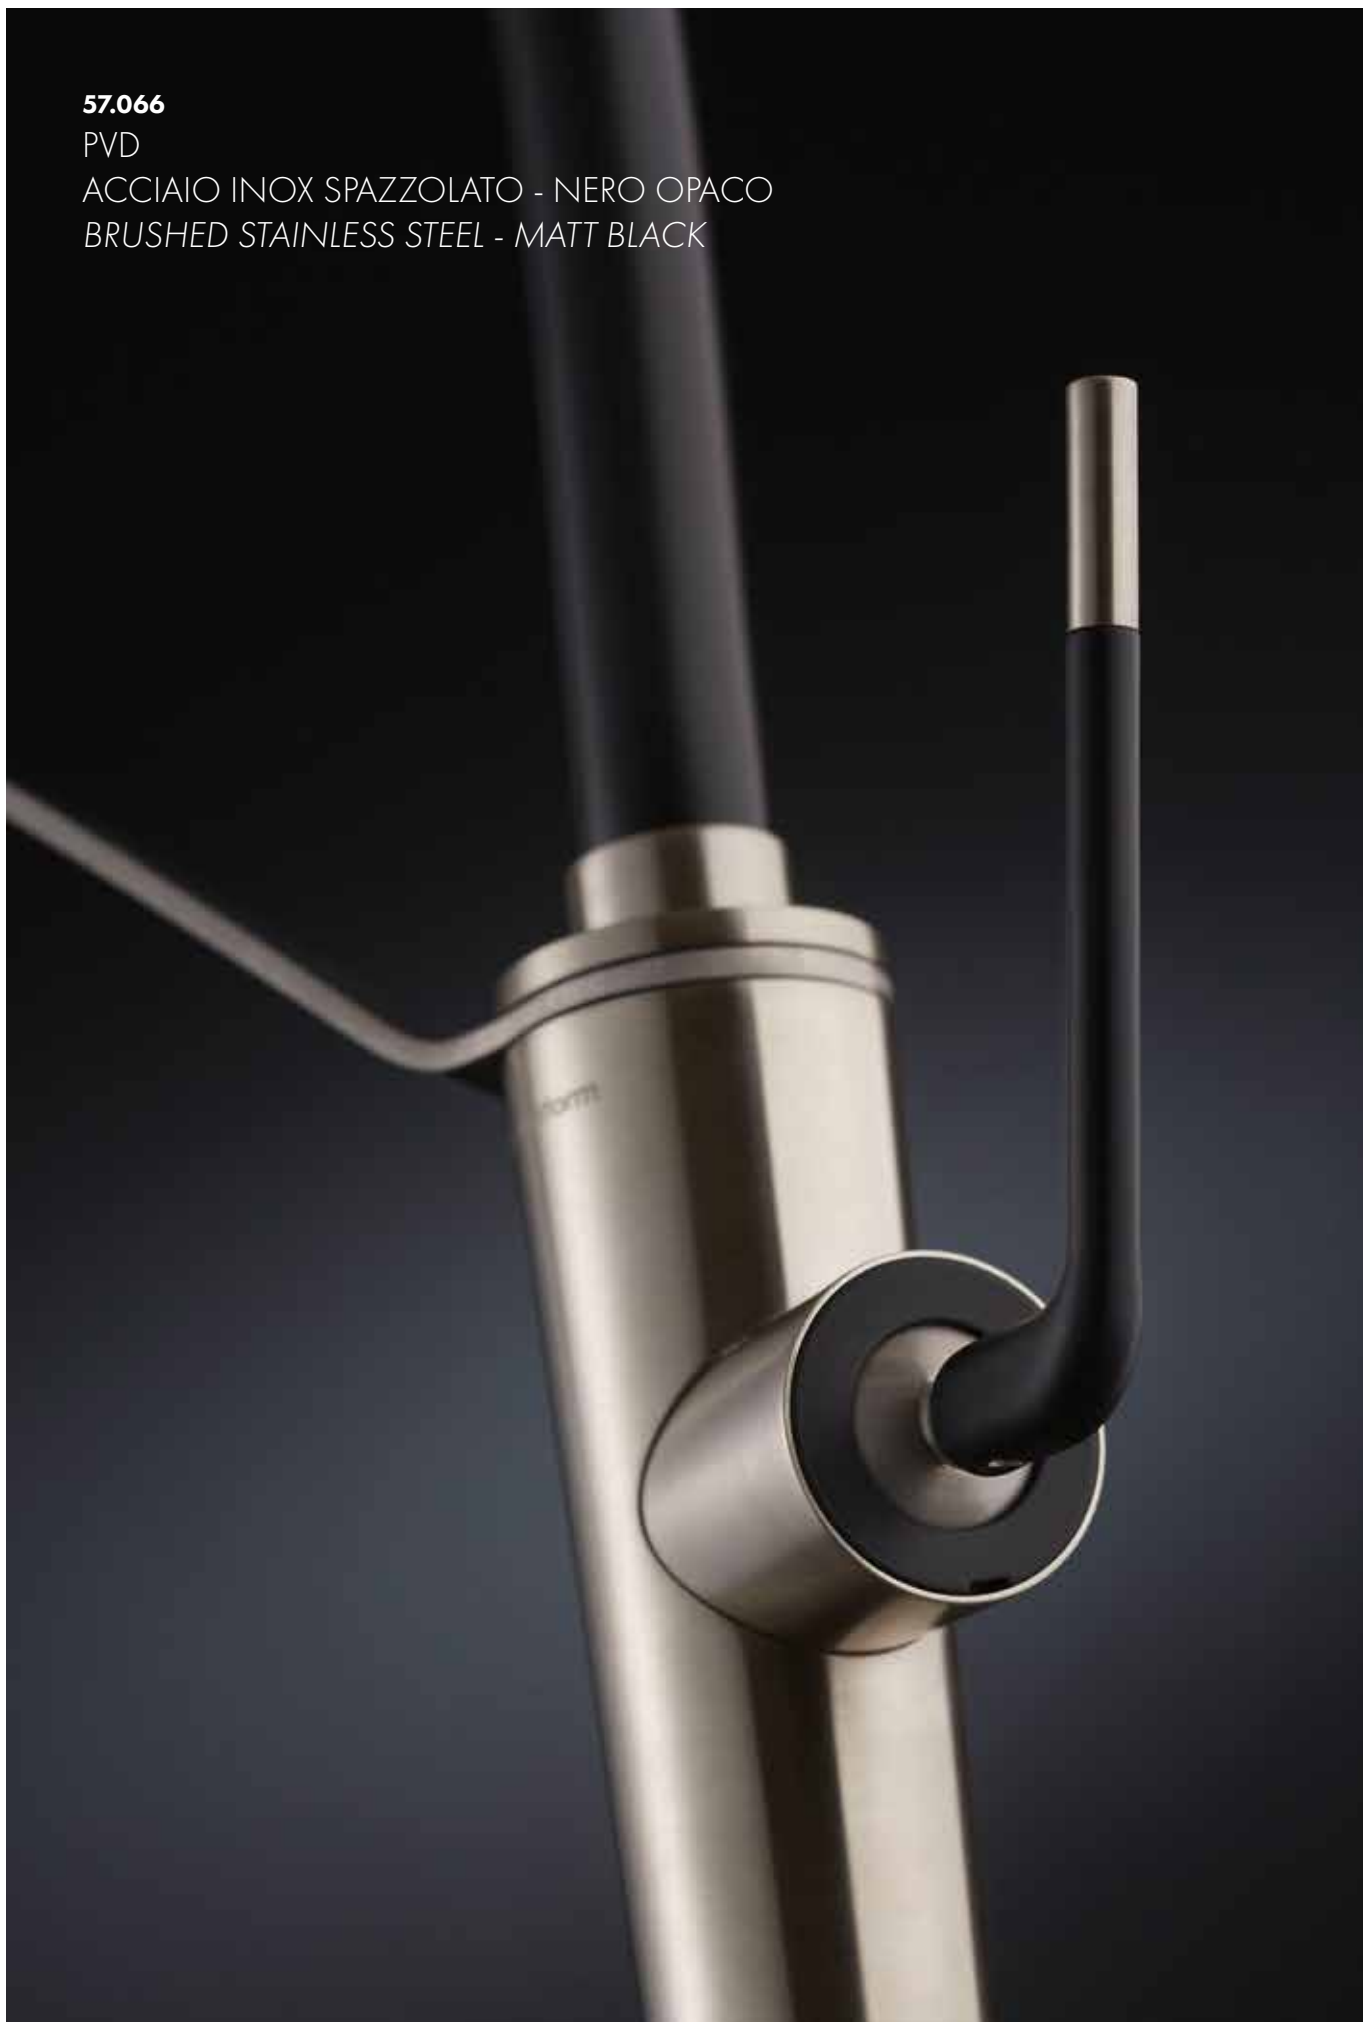

**57.067**

PVD

RAME BRONZATO SPAZZOLATO - NERO OPACO

BRUSHED COPPER BRONZE - MATT BLACK

**57.066**

PVD

ACCIAIO INOX SPAZZOLATO - NERO OPACO

BRUSHED STAINLESS STEEL - MATT BLACK

art. 68700

Miscelatore monocomando girevole per lavello. Flessibili di alimentazione F3/8".

*Single-lever swivel sink mixer. 3/8" female connection hoses.*

art. 68730

Miscelatore monocomando per lavello con bocca girevole e orientabile. Flessibili di alimentazione F3/8".

*Single-lever sink mixer with swivel and adjustable spout. 3/8" female connection hoses.*

art. 68735

Miscelatore monocomando per lavello con bocca girevole e orientabile. Erogazione a doppio getto. Flessibili di alimentazione F3/8".

*Single-lever sink mixer with swivel and adjustable spout. Double-jet flow. 3/8" female connection hoses.*