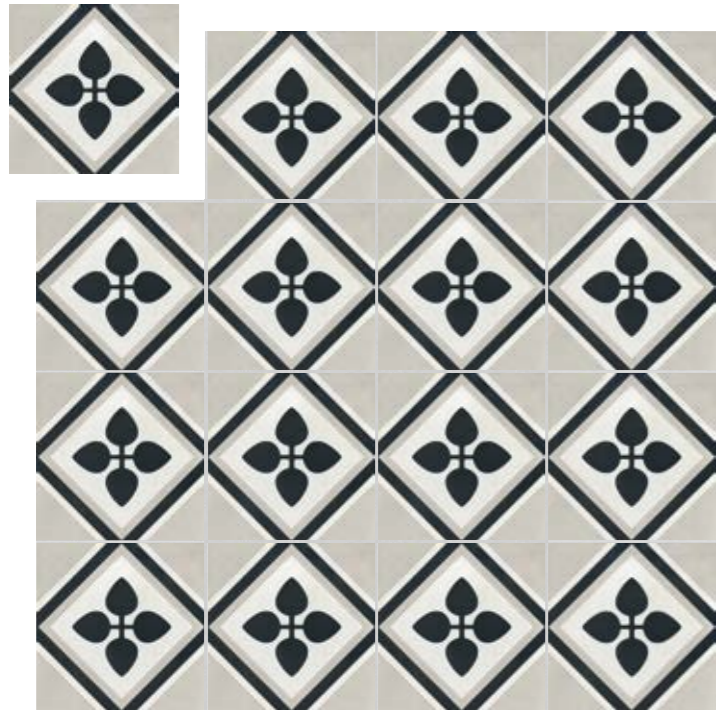

NIGHT & DAY DECORO C 20X20 (8"X8") RET
B185