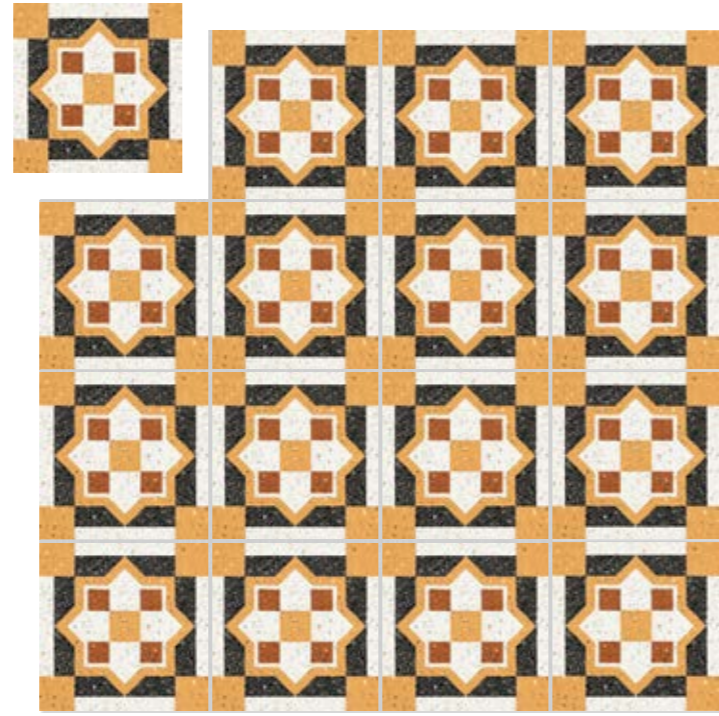

STARDUST DECORO B 20X20 (8"X8") RET