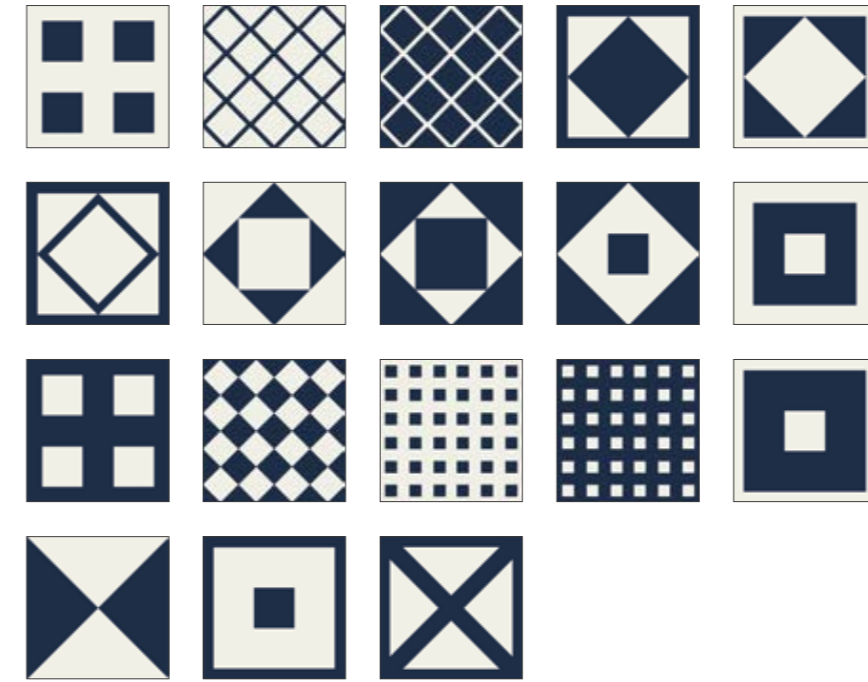

Blues

BLUES MIX 20X20 (8"X8") RET
B152