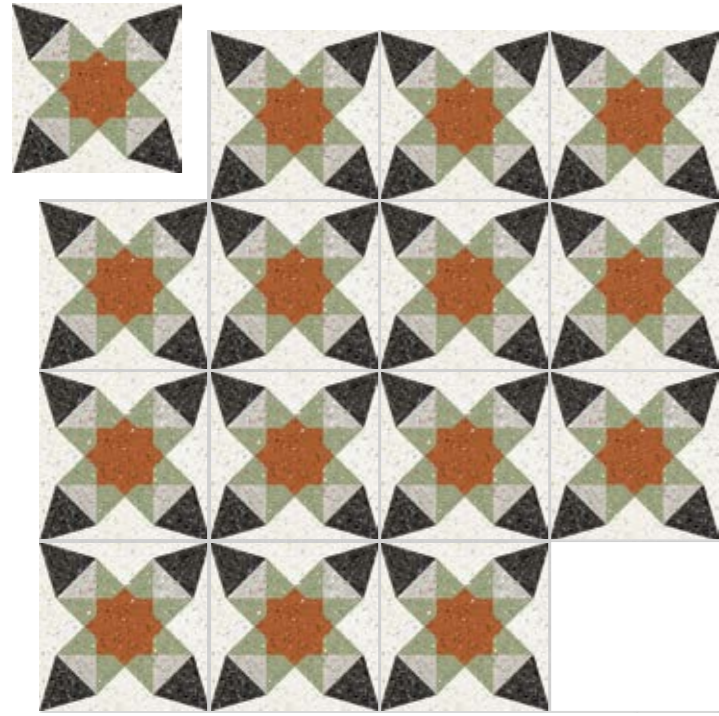

STARDUST DECORO A 20X20 (8"X8") RET