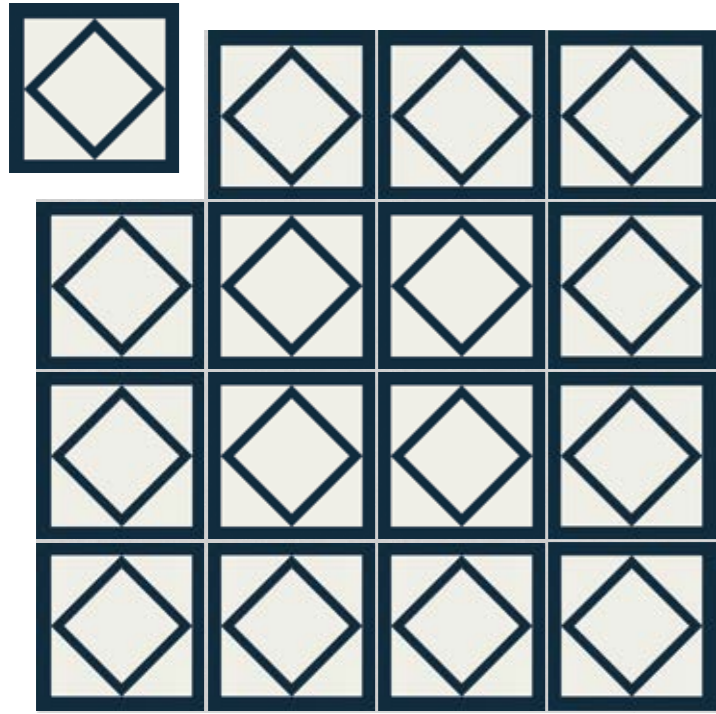

BLUES DECORO A 20X20 (8"X8") RET
B175