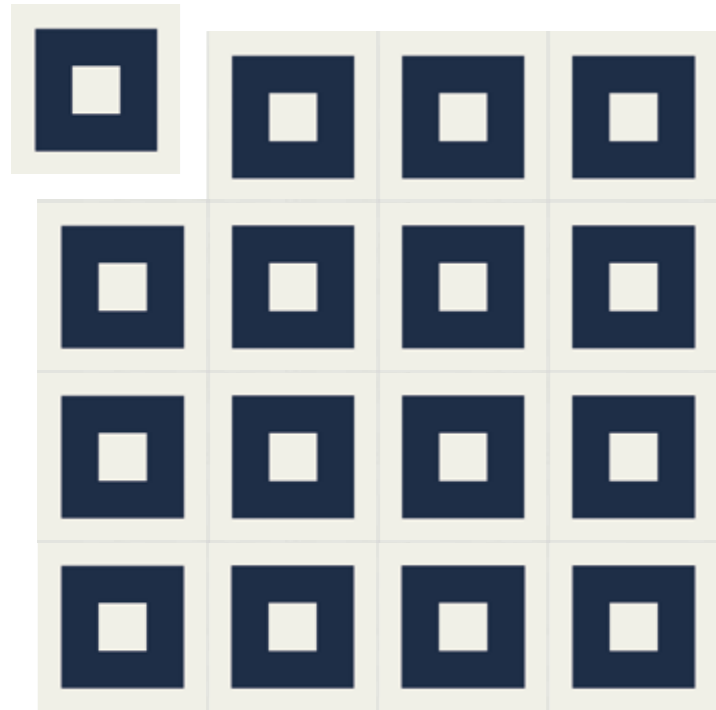

BLUES DECORO C 20X20 (8"X8") RET
B177